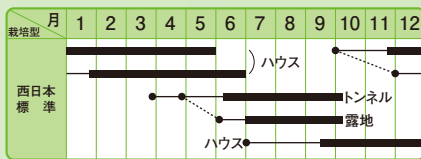

大きくなってもしっかりで濃緑色、
大長五角オクラ!!

TYPE
F1
交配

ロングスター

- 柔らかで濃緑色の大長五角オクラ。●出荷規格Lサイズ(10~12cm)に良く揃い、調整作業は容易である。●曲がりやイボ果の発生は少なく、秀品率が高い。●従来のオクラは、収穫が遅れると硬くなるが、本種は通常より2~3日収穫適期が長いので15cm程度で収穫しても柔らかい。●莢を大長(Lサイズ以上)で収穫するでの増収となり、直売所等での販売に有利である。●多収品種なので、こまめな追肥を行い草勢維持に努める。

※栽培型は地方により異なりますので、貴地の気候に合わせて栽培して下さい。

ユニークな外観、強甘味
きめ細かい肉質でシャリ感抜群!!

TYPE
F1
交配

虎太郎西瓜

- 果形、糖度、肉質など全てに差別化のできる優良種。
- 果実は特異な短楕円形で肥大は良好。●果重3.5~4.5Kg程度で揃いの良い中玉。●果皮は淡緑色の地に中太の濃緑の縞が入り、皮は薄いが丈夫で、裂果しにくく輸送性がある。●果肉は濃桃紅色で糖度12~13度と高く、果肉はきめ細かい肉質でシャリ感抜群。●耐病性で草勢は中程度ながら、ツル持ち良く収穫後まで続く。●登熟日数(開花後)6~7月で40日前後の早生種。