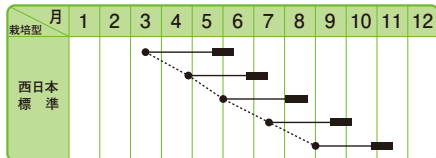

ナカハラの葉ねぎシリーズ

TYPE FI 交配
ブラックキング

TYPE FI 交配
ブラックスター

極立性で濃黒緑色、
収量性の高い夏どり専用種!!

夏どり
専用品種

極立性で濃黒緑色、
伸長力抜群の夏どり専用種!!

夏どり
専用品種

- 夏場(3~8月まき)に特性を発揮できる小~中ネギ。
- 耐暑性に優れ、高温乾燥期の葉先枯れ、基部のふくらみが少ない。
- 葉は肉厚の濃黒緑色、ガッチリとした極立性でよく揃い、倒伏には強い。
- 葉柄部から基部にかけての締まりは良く、収量性が高い。
- 葉は折れにくく収穫・出荷調整時の作業が容易である。
- 荷姿・収量に優れ、食味・香りともに市場での評価は上々。

- 耐暑性に優れ、病気に強く作りやすい夏どり専用種。
- 葉はやや細目の極立性でよく揃い、伸長力は強く、葉先は折れにくく倒伏はない。
- 葉身は濃黒緑色で、葉先のそりは少なく、葉身分岐部の締まりは良い。
- 高温乾燥期の葉先枯れ、基部のふくらみもなく、出荷調整が容易。
- 3~8月まきの高温期の小ネギ栽培に最適。
- 市場性に優れ、日持ち・食味・香りともに良い。

※栽培型は地方により異なりますので、貴地の気候に合わせて栽培して下さい。