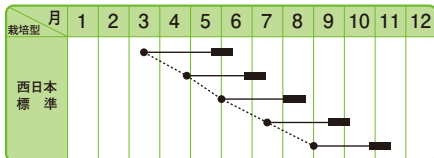

ナカハラの葉ねぎシリーズ

TYPE FI 交配
ブラックキング

TYPE FI 交配
ブラックスター

極立性で濃黒緑色、
収量性の高い夏どり専用種!!

夏どり
専用品種

極立性で濃黒緑色、
伸長力抜群の夏どり専用種!!

夏どり
専用品種

- 夏場(3~8月まき)に特性を発揮できる小~中ネギ。
- 耐暑性に優れ、高温乾燥期の葉先枯れ、基部のふくらみが少ない。
- 葉は肉厚の濃黒緑色、ガッチリとした極立性でよく揃い、倒伏には強い。
- 葉柄部から基部にかけての締まりは良く、収量性が高い。
- 葉は折れにくく収穫・出荷調整時の作業が容易である。
- 荷姿・収量に優れ、食味・香りともに市場での評価は上々。

- 耐暑性に優れ、病気に強く作りやすい夏どり専用種。
- 葉はやや細目の極立性でよく揃い、伸長力は強く、葉先は折れにくく倒伏はない。
- 葉身は濃黒緑色で、葉先のそりは少なく、葉身分岐部の締まりは良い。
- 高温乾燥期の葉先枯れ、基部のふくらみもなく、出荷調整が容易。
- 3~8月まきの高温期の小ネギ栽培に最適。
- 市場性に優れ、日持ち・食味・香りともに良い。

※栽培型は地方により異なりますので、貴地の気候に合わせて栽培して下さい。