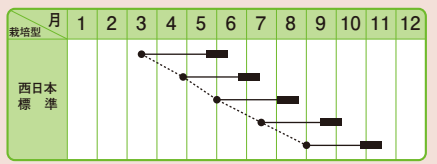

ナカハラのたね

夏どり
専用品種

●夏場(3〜8月まき)に特性を発揮できる小中ネギ。●耐暑性に優れ、高温乾燥期の葉先枯れ、基部のふくらみが少ない。●葉は肉厚の濃黒緑色、ガッチリとした極立性でよく揃い、倒伏には強い。●葉柄部から基部にかけての締まりは良く、収量性が高い。●葉は折れにくく収穫・出荷調整時の作業が容易である。●荷姿・収量に優れ、食味・香りともに市場での評価は上々。

極立性で濃黒緑色、
収量性の高い夏どり専用品種!!
ブラックキング

夏どり
専用品種

●耐暑性に優れ、病気に強く作りやすい夏どり専用品種。●葉はやや細目の極立性でよく揃い、伸長力は強く、葉先は折れにくく倒伏はない。●葉身部は濃黒緑色で、葉先のそりは少なく、葉身分岐部の締まりは良い。●高温乾燥期の葉先枯れ、基部のふくらみもなく、出荷調整が容易。●3〜8月まきの高温期の小ネギ栽培に最適。●市場性に優れ、日持ち・食味・香りともに良い。

極立性で濃黒緑色、
伸長力抜群の夏どり専用品種!!
ブラックスター