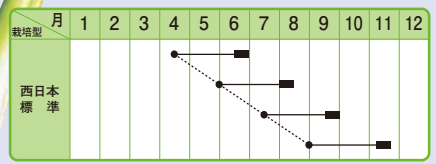

極立性で濃黒緑色、
伸長力抜群の夏どり専用品種!!
ブラックスター

夏どり
専用品種

「F1やまひこ」は山口県農林総合技術センターが育成した葉色の濃い耐暑性品種「YSG1号」と、弊社が育成した耐暑・収量性に優れる葉ネギの系統「ST・9」を交配して共同開発された、暑さに強い極濃緑色葉ネギ。一般的に葉ネギはハウスで周年栽培するが、高温の影響で夏場の生産が不安定になっている。また、市場では葉色の濃さが高く評価される。本種は、通常の施肥で葉色が濃く、高温乾燥による葉先枯れ・発芽不良等が発生しにくい、収量性に優れた夏どり専用品種。