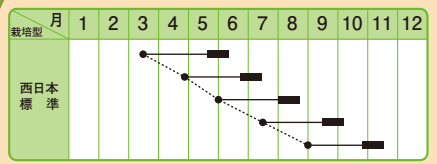

ナカハラのたね

夏どり
専用品種

●夏場(3〜8月まき)に特性を発揮できる小中ネギ。●耐暑性に優れ、高温乾燥期の葉先枯れ、基部のふくらみが少ない。●葉は肉厚の濃黒緑色、ガッチリとした極立性でよく揃い、倒伏には強い。●葉柄部から基部にかけての締まりは良く、収量性が高い。●葉は折れにくく収穫・出荷調整時の作業が容易である。●荷姿・収量に優れ、食味・香りともに市場での評価は上々。

極立性で濃黒緑色、
収量性の高い夏どり専用品種!!
ブラックキング

夏どり
専用品種

●耐暑性に優れ、病気に強く作りやすい夏どり専用品種。●葉はやや細目の極立性でよく揃い、伸長力は強く、葉先は折れにくく倒伏はない。●葉身部は濃黒緑色で、葉先のそりは少なく、葉身分岐部の締まりは良い。●高温乾燥期の葉先枯れ、基部のふくらみもなく、出荷調整が容易。●3〜8月まきの高温期の小ネギ栽培に最適。●市場性に優れ、日持ち・食味・香りともに良い。

極立性で濃黒緑色、
伸長力抜群の夏どり専用品種!!
ブラックスター