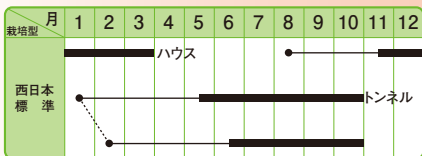

辛味の強い、大型トウガラシ!!

大紅とうがらし

●ハウス抑制トンネル・露地栽培用の早生種で、青トウガラシ及び乾燥とうがらし兼用品種。●果実の着果肥大が良好で、収量が多く曲り果が少ない。●果長14~15cm、果径1.5~1.7cm、果重14~15gで現在市販されている品種の中では、果が太く光沢がある。●下向きに着果し、青から赤へと変化する。●青トウガラシは濃緑色で適当に辛く、果のツヤもよい。

※栽培型は地方により異なりますので、貴地の気候に合わせて栽培して下さい。

やわらかで濃緑色、大長五角オクラ!!

ロングスター

●柔らかで濃緑色の大長五角オクラ。●出荷規格Lサイズ(10~12cm)に良く揃い、調整作業は容易である。●曲がりやイボ果の発生は少なく、秀品率が高い。●従来のオクラは、収穫が遅れると硬くなるが、本種は通常より2~3日収穫適期が長いので15cm程度で収穫しても柔らかい。●莢を大長(Lサイズ以上)で収穫するので増収となり、直売所等での販売に有利である。●多収品種なので、こまめな追肥を行い草勢維持に努める。