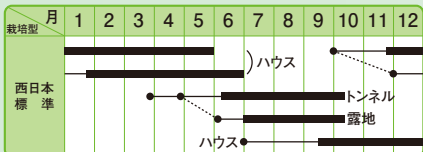

辛味の強い、大型トウガラシ!!

大紅とうがらし

●ハウス抑制トンネル・露地栽培用の早生種で、青トウガラシ及び乾燥とうがらし兼用品種。●果実の着果肥大が良好で、収量が多く曲り果が少ない。●果長14~15cm、果径1.5~1.7cm、果重14~15gで現在市販されている品種の中では、果が太く光沢がある。●下向きに着果し、青から赤へと変化する。●青トウガラシは濃緑色で適当に辛く、果のツヤもよい。

※栽培型は地方により異なりますので、貴地の気候に合わせて栽培して下さい。

やわらかで濃緑色、大長五角オクラ!!

ロングスター

●柔らかで濃緑色の大長五角オクラ。●出荷規格Lサイズ(10~12cm)に良く揃い、調整作業は容易である。●曲がりやイボ果の発生は少なく、秀品率が高い。●従来のオクラは、収穫が遅れると硬くなるが、本種は通常より2~3日収穫適期が長いので15cm程度で収穫しても柔らかい。●莢を大長(Lサイズ以上)で収穫するので増収となり、直売所等での販売に有利である。●多収品種なので、こまめな追肥を行い草勢維持に努める。