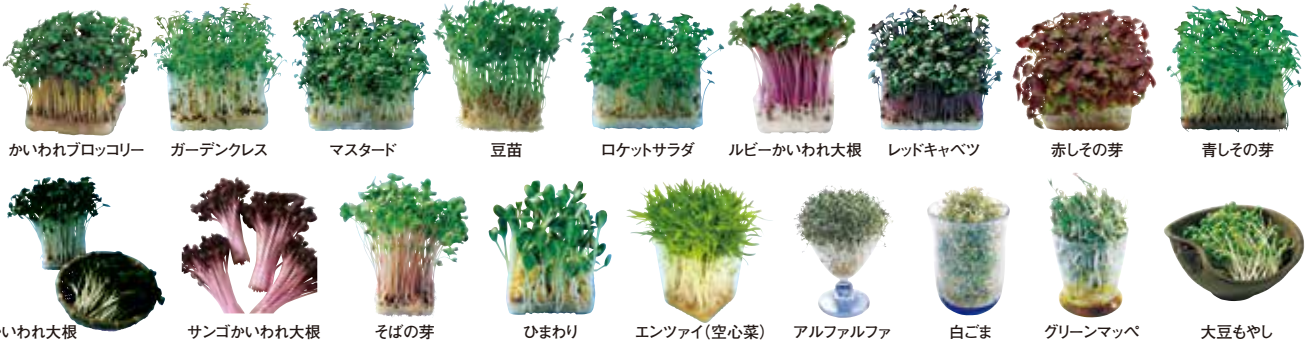

手軽に育てて
栄養豊富な^{*}スプラウトを
食卓に。

*たんぱく質、ビタミン類、無機質(ミネラル)類などが含まれています。

＼カンタン栽培！おいしく元気！ナカハラのスプラウトシリーズ！／

かいわれブロッコリー ガーデンクレス マスタード 豆苗 ロケットサラダ ルビーかいわれ大根 レッドキャベツ 赤しその芽 青しその芽

かいわれ大根 サンゴかいわれ大根 そばの芽 ひまわり エンツアイ(空心菜) アルファルファ 白ごま グリーンマッペ 大豆もやし