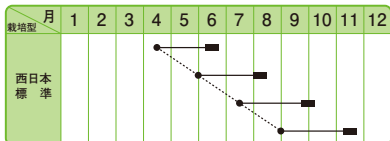

TYPE
交配

かみなり葱

PVP

TYPE
交配

ブラックスタラー

極立性で濃緑、伸長力抜群の夏ねぎ、水耕栽培に最適!!

●耐暑性に優れ、病気に強く作りやすい夏まき専用種。●葉は細く極立性でよく揃い、伸長力は強く、葉先は折れにくく倒伏はない。●葉身部は濃緑色で、葉身分岐部のしまりは良く、葉鞘は白くツヤがあり、分ケツは特性上多少発生する。●高温乾燥期の葉先枯れ、基部のふくらみがなく、出荷調整が容易。●4~8月まきの露地・水耕栽培に最適。●市場性に優れ、日持ち・食味・香りともに良い。

※栽培型は地方により異なりますので、貴地の気候に合わせて栽培して下さい。

極立性で濃黒緑色、伸長力抜群の夏どり専用種!!

●耐暑性に優れ、病気に強く作りやすい夏どり専用種。●葉はやや細目の極立性でよく揃い、伸長力は強く、葉先は折れにくく倒伏はない。●葉身部は濃黒緑色で、葉先のぞりは少なく、葉身分岐部のしまりは良い。●高温乾燥期の葉先枯れ、基部のふくらみもなく、出荷調整が容易。●3~8月まきの高温期の小ネギ栽培に最適。●市場性に優れ、日持ち・食味・香りともに良い。