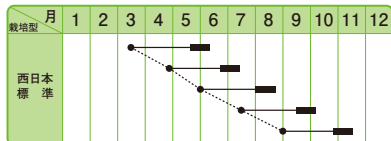

※栽培型は地方により異なりますので、貴地の気候に合わせて栽培して下さい。

しあわせ たのむ
幸福の種子を育てたい

中原採種場(株)

NAKAHARA

〒812-0893 福岡市博多区那珂5丁目9-25
TEL.092(591)0310(代) FAX.092(574)4266

インターネットでも、各品種の特性や新品種情報をご覧頂けます。また、農業最新情報など関連情報も満載です。

ホームページ <https://www.nakahara-seed.co.jp> Emailアドレス info@nakahara-seed.co.jp