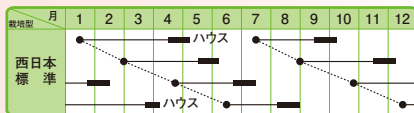

※栽培型は地方により異なりますので、貴地の気候に合わせて栽培して下さい。

しあわせ たね
幸福の種子を育てたい

中原採種場(株)

〒812-0893 福岡市博多区那珂5丁目9-25
TEL.092(591)0310(代) FAX.092(574)4266

インターネットでも、各品種の特性や新品種情報をご覧頂けます。また、農業最新情報など関連情報も満載です。

ホームページ <https://www.nakahara-seed.co.jp> Emailアドレス info@nakahara-seed.co.jp

ケイタイ電話で

簡単アクセス!!