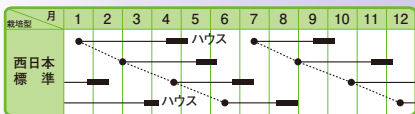

極濃緑色で多収、
作業性抜群のオールシーズンタイプ!!

TYPE
F1
交配

ふくいち葱

●耐暑・耐寒性に優れ、周年栽培に適したボリュームある小〜中葱専用の多収種。●生育(土耕・水耕)は、初期より旺盛で葉先枯れや葉折れは少なく作り易い。●葉肉は厚く極濃緑色、極立性で皮むき調整作業が容易。●病害にかなり強く、高温期での栽培では色落ちせず、低温期の伸長性は高い。●荷姿・収量・作業性ともに抜群で、日持ち・食味・香りともに優れる。

※栽培型は地方により異なりますので、貴地の気候に合わせて栽培して下さい。