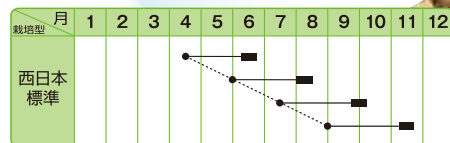

TYPE
F1
交配

ブラックキング

夏に採ぐ!!

TYPE
F1
交配

ブラックサマー

- 夏場（3～8月まき）に特性を発揮できる小～中ネギ。
- 耐暑性に優れ、高温乾燥期の葉先枯れ、基部の膨らみが少ない。
- 葉は肉厚の濃黒緑色、ガッチリとした極立性でよく揃い、倒伏に強い。
- 葉柄部から基部にかけての締まりは良く、収量性が高い。
- 葉は折れにくく収穫・出荷調整時の作業が容易である。
- 荷姿・収量に優れ、食味・香りともに市場での評価は上々。

※栽培型は地方により異なりますので、貴地の気候に合わせて栽培して下さい。

- 夏場（4～8月まき）に特性を発揮できる小～中ネギ。
- 耐暑性に優れ、高温乾燥期の葉先枯れ、基部の膨らみが少ない。
- 葉は濃黒緑色、ややズングリとした極立性でよく揃い、倒伏に強い。
- 葉柄部から基部にかけての締まりは良い。
- 葉は折れにくく収穫・出荷調整時の作業が容易である。
- 荷姿に優れ、食味・香りともに市場での評価は上々。