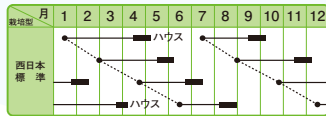

※栽培型は地方により異なりますので、貴地の気候に合わせて栽培して下さい。

しあわせ たね
幸福の種子を育てたい

中原採種場(株)

〒812-0893 福岡市博多区那珂5丁目9-25
TEL.092(591)0310(代) FAX.092(574)4266

インターネットでも、各品種の特性や新品種情報をご覧ください。また、農業最新情報など関連情報も満載です。

ホームページ <https://www.nakahara-seed.co.jp> Emailアドレス info@nakahara-seed.co.jp

ケイタイ電話で

簡単アクセス!!