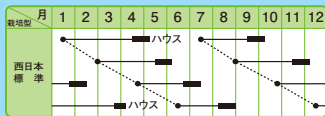

収量、作業性は抜群、  
極濃緑色のオールシーズンタイプ!!

TYPE  
F1  
交配

## さんぺい葱

●耐暑・耐寒性に優れ、ツヤのある極濃緑色で、揃いと収量性抜群の小〜中葱用品種。●葉は肉厚で硬く、極立性のガッチリタイプ。●葉先枯れ、基部肥大、分けつもなく皮むき調整作業が容易。●低温期の栽培では葉の伸長が良く、また高温期の栽培でも徒長、色おちせずにご利用でき荷姿・収量・作業性とも最高の品種。●市場性に優れ、日持ち・食味・香りともに良い。

※栽培型は地方により異なりますので、貴地の気候に合わせて栽培して下さい。