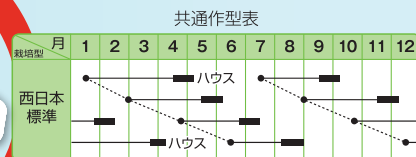

収量、作業性は抜群、
極濃緑色の
オールシーズンタイプ!!

TYPE
F1
交配

さんぺい葱

●耐暑・耐寒性に優れ、ツヤのある極濃緑色で、揃いと収量性抜群の小～中葱用品種。●葉は肉厚で硬く、極立性のガッチリタイプ。●葉先枯れ、基部肥大、分けつもなく皮むき調整作業が容易。●低温期の栽培では葉の伸長が良く、また高温期の栽培でも徒長、色落ちせずに利用でき、荷姿・収量・作業性とも最高の品種。●市場性に優れ、日持ち・食味・香りともに良い。

博多の 葉ねぎ

※栽培型は地方により異なりますので、
農地の気候に合わせて栽培して下さい。

TYPE
F1
交配

ふくいち葱

●耐暑・耐寒性に優れ、周年栽培に適したボリュームある小～中葱専用の多収種。●生育（土耕・水耕）は、初期より旺盛で葉先枯れや葉折れは少なく作り易い。●葉肉は厚く極濃緑色、極立性で皮むき調整作業が容易。●病害にかなり強く、高温期での栽培では色落ちせず、低温期の伸長性は高い。●荷姿・収量・作業性ともに抜群で、日持ち・食味・香りともに優れる。