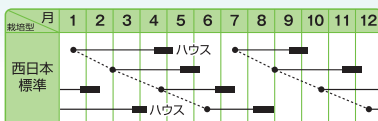

※栽培型は地方により異なりますので、貴地の気候に合わせて栽培して下さい。

しあわせ たね
幸福の種子を育てたい

NAKAHARA 中原採種場(株)

〒812-0893
福岡市博多区那珂5丁目9-25
TEL(092)591-0310(代) FAX(092)574-4266

インターネットでも、各品種特性や新品种情報をご覧頂けます。また、農業最新情報など関連情報も満載です。

■ホームページ <http://www.nakahara-seed.co.jp> ■E-mailアドレス info@nakahara-seed.co.jp

ケイタイ電話で

簡単アクセス!!