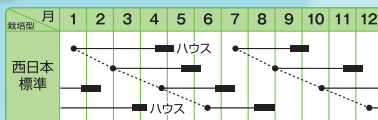

TYPE
F1
交配

ふくいち葱

●耐暑・耐寒性に優れ、周年栽培に適したボリュームある小〜中葱専用の多収種。●生育(土耕・水耕)は、初期より旺盛で葉先枯れや葉折れは少なく作り易い。●葉肉は厚く極濃緑色、極立性で皮むき調整作業が容易。●病害にかなり強く、高温期での栽培では色落ちせず、低温期の伸長性は高い。●荷姿・収量・作業性ともに抜群で、日持ち・食味・香りともに優れる。

極濃緑色で多収、
作業性抜群の
オールシーズンタイプ!!

※栽培型は地方により異なりますので、貴地の気候に合わせて栽培して下さい。

TYPE
F1
交配

さんぺい葱

●耐暑・耐寒性に優れ、ツヤのある極濃緑色で、揃いと収量性抜群の小〜中葱用品種。●葉は肉厚で硬く、極立性のガッチリタイプ。●葉先枯れ、基部肥大、分けつも皮むき調整作業が容易。●低温期の栽培では葉の伸長が良く、また高温期の栽培でも徒長、色落ちせずに利用でき、荷姿・収量・作業性とも最高の品種。●市場性に優れ、日持ち・食味・香りともに良い。