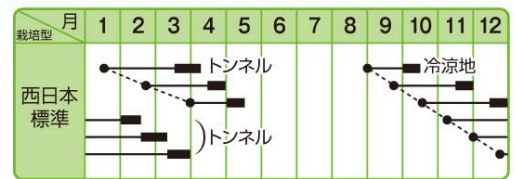

# 早生グローリー

**濃緑で立性、多収の秋冬どり種、べト病(R1~11)抵抗性品種!!**

- べト病(R1~11)に抵抗性で、低温期の生育が旺盛な秋冬どり早生種。
- 草姿は立性で、株張り・株揃いにすぐれ、葉身と葉柄のバランスがよく、収穫・結束作業が容易。
- 葉は濃緑で、葉面の縮みが少なく、葉身は2~3段の浅い切れ込みのある中間葉。
- 収量性が高く、荷姿も美しく市場性は上々。

※栽培型は地方により異なりますので、貴地の気候に合わせて栽培して下さい。