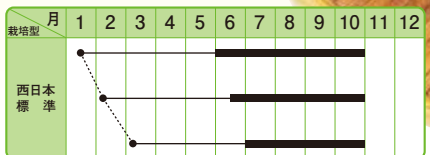

TYPE
F1
交配

大紅とうがらし

辛味の強い、大型とうがらし!!

●ハウス抑制、トンネル、露地栽培用の早生種で青とうがらし及び乾燥とうがらし兼用品種。
●果実の着果肥大が良好で、収量が多く曲り果が少ない。
●果長14~15cm、果径1.5~1.7cm、果重14~15gで現在市販されている品種の中では、果が太く光沢がある。
●青とうがらしは濃緑色で適当にからく、果のツヤもよい。

白丸茄子

耐暑性が強く、
アクが少ない
品質極上の
白丸ナス!!

●耐暑性が強く、露地栽培に適す中生種。●果は首の太い長卵形の白丸ナス。●草姿は立性で草勢強く、大葉で枝太く、節間長は中短で作りやすい。●果色は淡緑色でツヤがあり、ヘタはやや大きくて、果皮はややかたいが、果肉が特にやわらかで、煮食に適す。

TYPE
F1
交配

虎太郎西瓜

ミーツクな外観、
強甘味きめ細かい肉質で
シャリ感抜群!!

●果形、糖度、肉質など全てに差別化のできる優良種。●果実は特異な短楕円形で肥大は良好。●果重3.5~4.5kg程度で揃いの良い中玉。●果皮は淡緑色の地に中太の濃緑の縞が入り、皮は薄いが丈夫で、裂果しにくく輸送性がある。●果肉は濃桃紅色で糖度12~13度と高く、果肉はきめ細かい肉質でシャリ感抜群。●耐病性で草勢は中程度ながら、ツル持ち良く収穫後まで続く。●登熟日数開花後6~7月で40日前後の早生種。