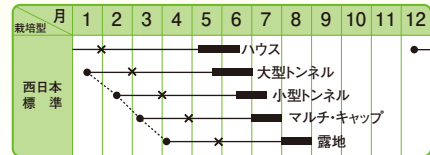

●耐暑性が強く、露地栽培に適す中生種。●果は首の太い長卵形の白丸ナス。●草姿は立性で草勢強く、大葉で枝太く、節間長は中短で作りやすい。●果色は淡緑色でツヤがあり、ヘタはやや大きくて、果皮はややかたいが、果肉が特にやわらかで、煮食に適す。

TYPE
F1
交配

虎太郎西瓜

ミーツクな外観、
強甘味きめ細かい肉質で
シャリ感抜群!!

●果形、糖度、肉質など全てに差別化のできる優良種。●果実は特異な短楕円形で肥大は良好。●果重3.5~4.5kg程度で揃いの良い中玉。●果皮は淡緑色の地に中太の濃緑の縞が入り、皮は薄いが丈夫で、裂果しにくく輸送性がある。●果肉は濃桃紅色で糖度12~13度と高く、果肉はきめ細かい肉質でシャリ感抜群。●耐病性で草勢は中程度ながら、ツル持ち良く収穫後まで続く。●登熟日数開花後6~7月で40日前後の早生種。